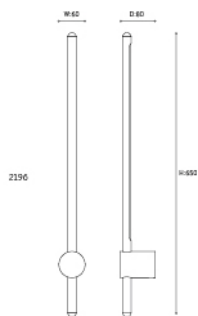

## 现代简约条形背光灯

这是一款现代感十足的背光灯。独特、简约的条形状，突出现代艺术的形状美，表面多层镀铬工艺，使产品光滑如玉，历久常新。光线角度能自由调节，可用于浴室、客厅、卧室等家居装饰。

LED	PF	RA	输入电压	质保	CCT	能源效率
高压LED模块/鸿利或爱思达 (SMD 2835 LED)	>0.5	>80	220~240V 50/60Hz	3年	3000K	效率等级为A级的可变LED灯

Chrome Brushed brass

产品编号	类型	特征	灯源
2196	壁灯	铁外壳/亚克力灯罩	SMD LED 6W